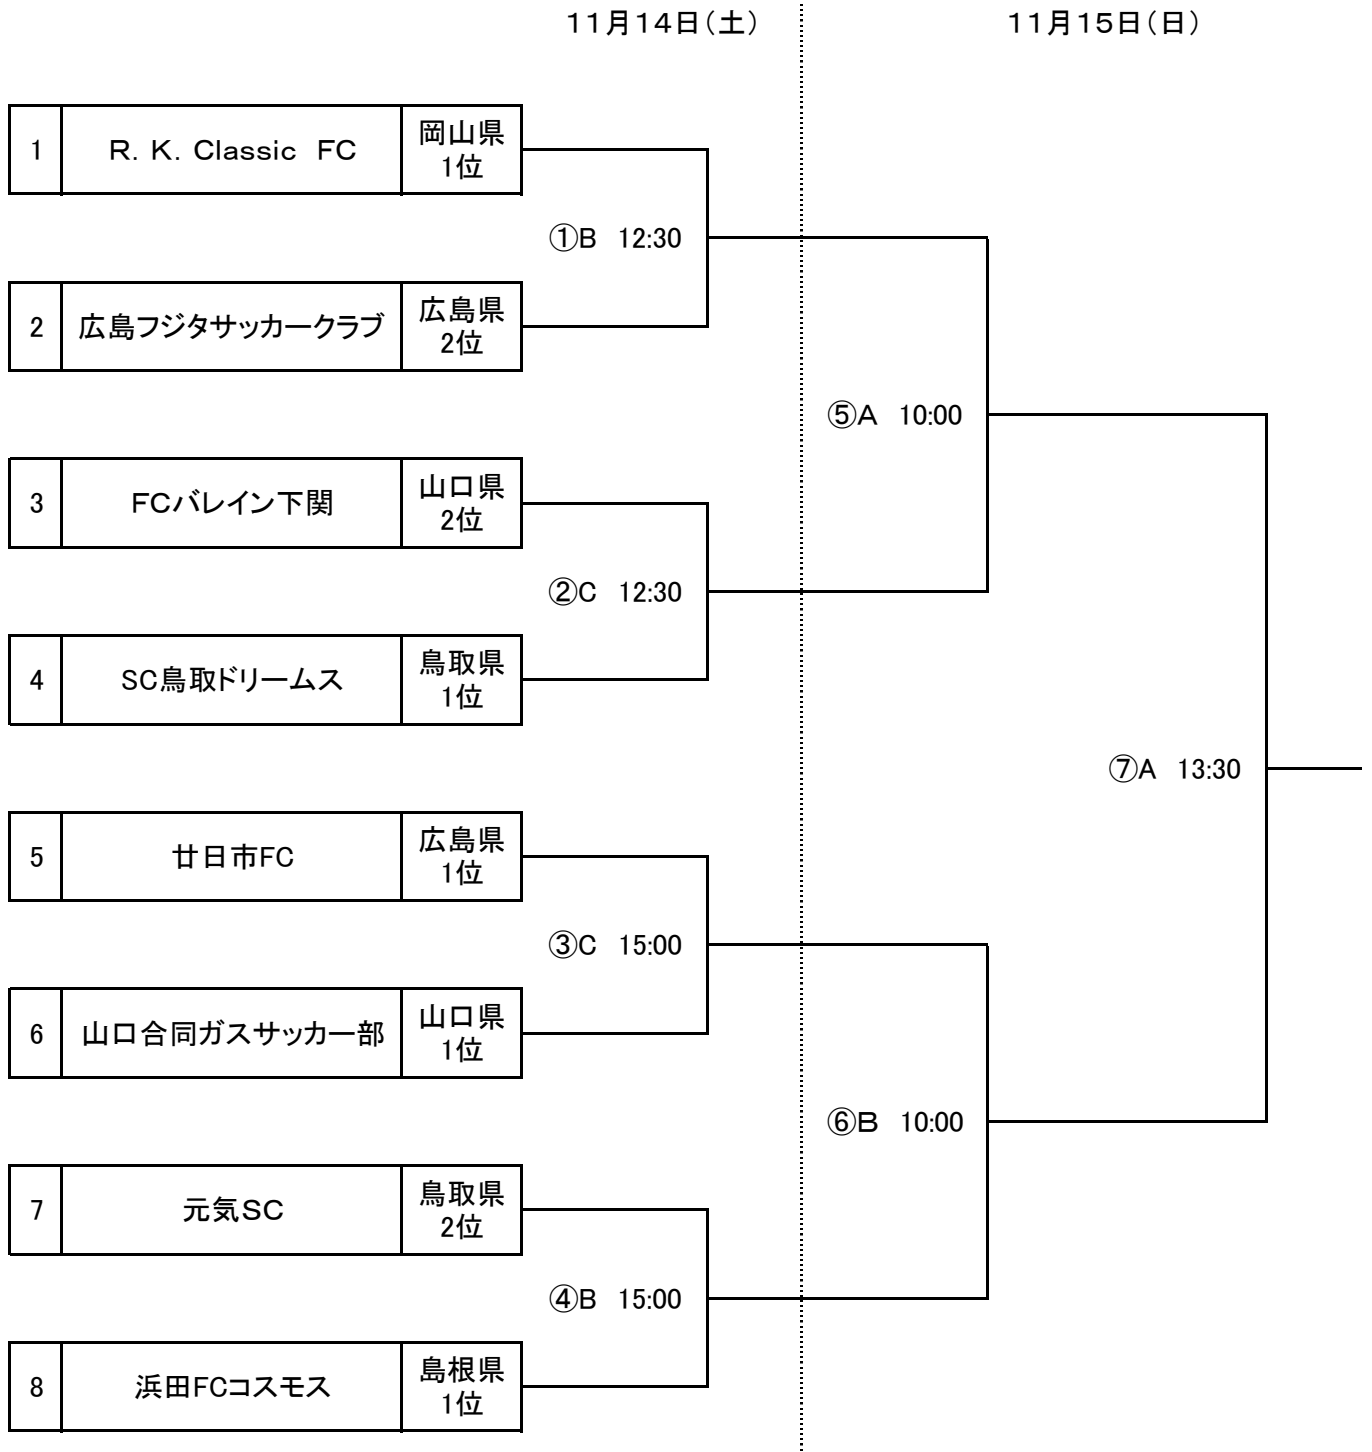

第39回中国地域県サッカーリーグ決勝大会組合せ

【期日】 平成27年11月14日(土)・15日(日)

【会場】 山口県立おのだサッカー交流公園(山口県山陽小野田市)

A: サッカー場(天然芝)

B: 多目的スポーツ広場・駐車場側(人工芝)

C: 多目的スポーツ広場・海側(人工芝)

第39回中国地域県サッカーリーグ決勝大会組合せ

【期日】 平成27年11月14日(土)・15日(日)

【会場】 山口県立おのだサッカー交流公園(山口県山陽小野田市)

A: サッカー場(天然芝)

B: 多目的スポーツ広場・駐車場側(人工芝)

C: 多目的スポーツ広場・海側(人工芝)

第39回中国地域県サッカーリーグ決勝大会組合せ

【期日】 平成27年11月14日(土)・15日(日)

【会場】 山口県立おのだサッカー交流公園(山口県山陽小野田市)

A: サッカー場(天然芝)