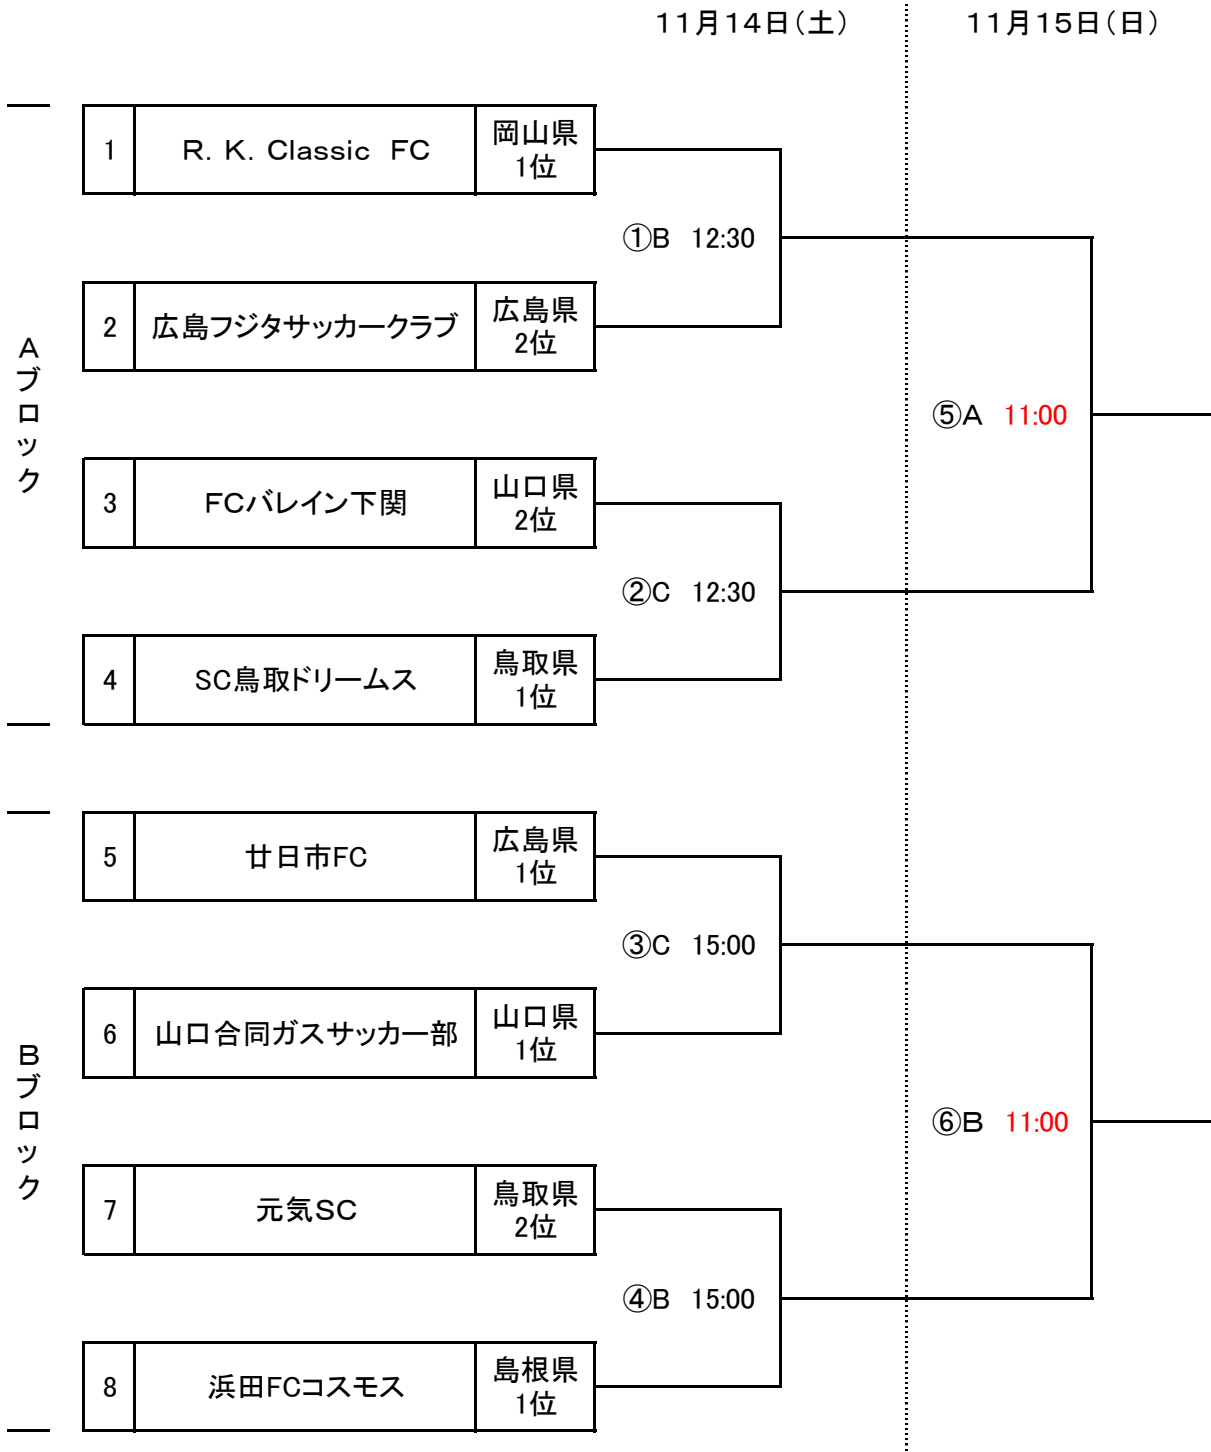

第39回中国地域県サッカーリーグ決勝大会組合せ

【期日】 平成27年11月14日(土)・15日(日)

【会場】 山口県立おのだサッカー交流公園(山口県山陽小野田市)

A: サッカー場(天然芝)

B: 多目的スポーツ広場・駐車場側(人工芝)

C: 多目的スポーツ広場・海側(人工芝)

第39回中国地域県サッカーリーグ決勝大会組合せ

【期日】 平成27年11月14日(土)・15日(日)

【会場】 山口県立おのだサッカー交流公園(山口県山陽小野田市)

A: サッカー場(天然芝)

B: 多目的スポーツ広場・駐車場側(人工芝)

C: 多目的スポーツ広場・海側(人工芝)

第39回中国地域県サッカーリーグ決勝大会組合せ

【期日】 平成27年11月14日(土)・15日(日)

【会場】 山口県立おのだサッカー交流公園(山口県山陽小野田市)

A: サッカー場(天然芝)